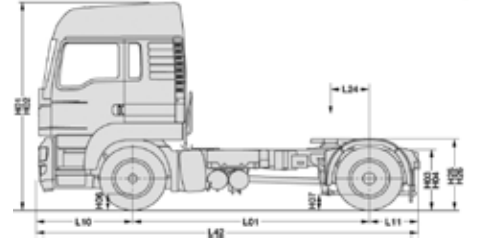

EURO 6

TGS 18.420 4x2 BLS-TS

ADR'li Çekici, Euro 6c

ÖZELLİK

MAN TGS 18.420 4x2 BLS-TS

MOTOR / AKTARMA ORGANI	
DONANIM PAKETİ	EfficientLine® 3 Paketi / EfficientRoll
TİPİ / EMİSYON	MAN D2676LF53 / Euro6c
SİLİNDİR DİZİLİŞ VE SAYISI	6 SİLİNDİR / COMMON RAIL / SIRALI
MOTOR HACMİ	12,4 litre
MAKSİMUM GÜÇ	420 PS - 1800 dev/dak
MAKSİMUM TORK	2100 Nm - 930 - 1350 dev/dak
DEBRİYAJ	Tek plakalı DBE 430
ŞANZIMAN	MAN TipMatic® 12 26 DD
DİFERANSİYEL TAHVİL ORANI	2,71
PTO	Standart Şanzıman Çıkışlı (NH/1C)
KABİN	
KABİN TİPİ	LX kabin, en: 2240mm, uzunluk: 2280mm (dıştan)
KLİMA	Standart
İLAVE KALORİFER	EBERSPÄCHER D4S
YATAK ADETİ	Çift Yataklı
KABİN SÜSPANSİYONU	4 Noktadan Helezonik Yaylı
KABİN İÇİ YÜKSEKLİK (motor tünelinden)	1645 mm
KABİN İÇİ GENİŞLİK	2056 mm
KABİN İÇİ DERİNLİK	2145 mm
AYNALAR	Elektrik Kumandalı ve Isıtımlı
MERKEZİ KİLİT	Standart
TAVAN KAPAĞI	Standart
TAVAN RÜZGARLIĞI	Standart
KAZA DURUMUNDA KABİN GERİ ATMASI	Standart
FRENLER/GÜVENLİK	
FRENLER	Ön ve arka disk / EBS / ABS / ASR / ESS / EBA2
MOTOR FRENİ	EVBeC (Egzoz Valf Freni) / 325 kW, 3 kademeli
YOKUŞTA KALKIŞ DESTEĞİ	Easy Start
ESP	Standart
LGS (ŞERİT TAKİP SİSTEMİ)	Standart
SÜSPANSİYON	
ÖN	Parabol Makaslı
ARKA	4 Körüklü Havalı Süspansiyon
TEKERLEKLER	
JANTLAR	9,00 x 22,5
LASTİK EBATLARI	295/80 R22,5 Bridgestone Marka
YAKIT TANKI	
MAZOT DEPOSU	490 litre - Alüminyum
ADBLUE TANK KAPASİTESİ	60 litre
AKÜLER	
ADR DONANIMI	225 Ah x 2
ŞAŞİ	
ÇEKİ TABLASI	Otom. Yağlamalı 185 mm JOST JSK 37 C
ÖN DENGE ÇUBUĞU	Standart
ARKA DENGE ÇUBUĞU	X Denge Kolu
TAMPON	Fiber
AĞIRLIKLAR	
ÖN AKS TEKNİK KAPASİTESİ (kg)	7.100
ARKA AKS TEKNİK KAPASİTESİ (kg)	12.000
AZAMI YÜKLÜ TEKNİK KAPASİTESİ (kg)	18.600
AZAMI YÜKLÜ TEKNİK KATAR AĞIRLIĞI (kg)	44.000
BOŞ AĞIRLIK (kg)	6.840

Ölçüler

H01 / yüksüz	3365 mm
H02 / yüklü	3307 mm
H03 / yüksüz	953 mm
H04 / yüklü	923 mm
H06	218 mm
H07	208 mm
H25 / yüksüz	1200 mm
H26 / yüklü	1170 mm
L01	3600 mm
L10	1475 mm
L11	700 mm
L24	585 mm
L42	5775 mm