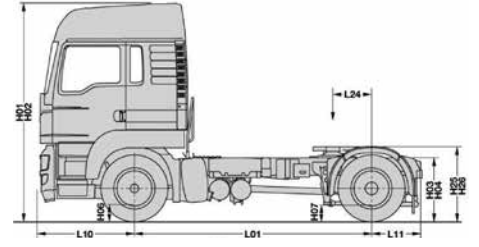

## MAN TGS 18.430 4X2 BLS-TS

MOTOR / AKTARMA ORGANI	
DONANIM PAKETİ	EfficientLine® 3 Paketi / EfficientRoll
TIPI / EMİSYON	MAN D2676LF80 / Euro6D
SİLİNDİR DİZİLİŞ VE SAYISI	6 SİLİNDİR / COMMON RAIL / SIRALI
MOTOR HACMI	12,4 litre
MAKSİMUM GÜÇ	430 PS (316 kW) - 1800 dev/dak
MAKSİMUM TORK	930 - 1350 dev/dak arası 2200 Nm
DEBRİYAJ	Tek plakalı DBE 430
ŞANZIMAN	MAN TipMatic® 12 26 DD
DİFERANSİYEL TAHVİL ORANI	i=2,53
PTO	Standart Şanzıman Çıkışı (NH/1C)
KABİN	
KABİN TIPI	LX kabin, en: 2240mm, uzunluk: 2280mm (dıştan)
KLİMA	Standart
İLAVE KALORİFER	EBERSPÄCHER D4S
YATAK ADETİ	Çift Yataklı
KABİN SÜSPANSİYONU	4 Noktadan Helezonik Yaylı
KABİN İÇİ YÜKSEKLİK (motor tünelinden)	1645 mm
KABİN İÇİ GENİŞLİK	2056 mm
KABİN İÇİ DERİNLİK	2145 mm
AYNALAR	Elektrik Kumandalı ve Isıtmalı
MERKEZİ KİLİT	Standart
TAVAN KAPAĞI	Standart
TAVAN RÜZGARLIĞI	Standart
KAZA DURUMUNDA KABİN GERİ ATMASI	Standart
FRENLER/GÜVENLİK	
FRENLER	Ön ve arka disk / EBS / ABS / ASR / ESS / EBA2
MOTOR FRENİ	EVBeC (Egzoz Valf Freni) / 325 kW, 3 kademeli
YOKUŞTA KALKIŞ DESTEĞİ	Easy Start
ESP	Standart
LGS (ŞERİT TAKİP SİSTEMİ)	Standart
SÜSPANSİYON	
ÖN	Parabol Makaslı
ARKA	4 Körüklü Havalı Süspansiyon
TEKERLEKLER	
JANTLAR	9,00 x 22,5
LASTİK EBATLARI	295/80 R22,5 Bridgestone Marka
YAKIT TANKI	
MAZOT DEPOSU	490 litre - Alüminyum
ADBLUE TANK KAPASİTESİ	60 litre
AKÜLER	2 adet 230 Ah
ADR DONANIMI	EXIII (EXII, FL, AT)
ŞASI	
ÇEKİ TABLASI	Otom. Yağlamalı 185 mm JOST JSK 37 C
ÖN DENGE ÇUBUĞU	Standart
ARKA DENGE ÇUBUĞU	X Denge Kolu
TAMPON	Fiber
AĞIRLIKLAR	
ÖN AKS TEKNİK KAPASİTESİ (kg)	7.100
ARKA AKS TEKNİK KAPASİTESİ (kg)	12.000
AZAMI YÜKLÜ TEKNİK KAPASİTESİ (kg)	18.600
AZAMI YÜKLÜ TEKNİK KATAR AĞIRLIĞI (kg)	44.000
BOŞ AĞIRLIK (kg)	6.655 kg

### Ölçüler

H01 / yüksüz	3365 mm
H02 / yüklü	3307 mm
H03 / yüksüz	953 mm
H04 / yüklü	923 mm
H06	218 mm
H07	208 mm
H25 / yüksüz	1200 mm
H26 / yüklü	1170 mm
L01	3600 mm
L10	1475 mm
L11	700 mm
L24	585 mm
L42	5775 mm