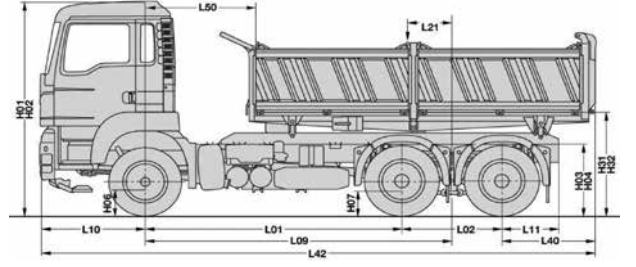

# TGS 33.430 6X4 BB

Damper, Euro 6D

### Ölçüler

<b>H01 / yüksüz</b>	3225 mm
<b>H02 / yüklü</b>	3153 mm
<b>H03 / yüksüz</b>	1125 mm
<b>H04 / yüklü</b>	1045 mm
<b>H06</b>	364 mm
<b>H07</b>	305 mm
<b>L01</b>	3600 mm
<b>L02</b>	1400 mm
<b>L10</b>	1492 mm
<b>L11</b>	800 mm
<b>L42</b>	7490 mm