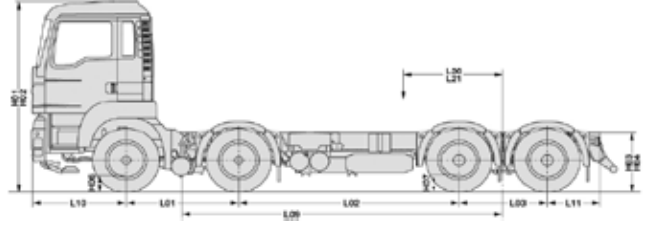

EURO 6

TGS 41.360 8x4 BB

Mikser, Euro6c

ÖZELLİK

MAN TGS 41.360 8x4 BB Mikser

MOTOR / AKTARMA ORGANI	
TİPİ / EMİSYON	MAN D2066LF85 / Euro6c
SİLİNDİR DİZİLİŞ VE SAYISI	6 SİLİNDİR / COMMON RAIL / SIRALI
MOTOR HACMİ (cm ³)	10,5 litre
MAKSİMUM GÜÇ	360 PS - 1800 dev/dak
MAKSİMUM TORK	1800 Nm - 930 - 1400 dev/dak
DEBRİYAJ	Tek Plakalı DBE 430
ŞANZIMAN	MAN TipMatic® 12 26 OD
KSM MODÜLÜ	Standart
PTO	6 Delikli Flaş, f=1,233 650 Nm Daimi Yük - 720 Nm Kısa Yük
DİFERANSİYEL TAHVİL ORANI	4,33
KABİN	
KABİN TİPİ	M Kabin Yataksız
KABİN SÜSPANSİYONU	4 Noktadan Helezonik Yaylı
AYNALAR	Elektrik Kumandalı ve Isıtmalı
MERKEZİ KİLİT	Standart
KLİMA	Standart
KAZA DURUMUNDA KABİN GERİ ATMASI	Standart
FRENLER/GÜVENLİK	
FRENLER	Ön disk, Arka Kampana Fren / EBS / ABS
MOTOR FRENİ	EVBeC (3 Kademeli Egzost Valf Freni) / 267 kW
YOKUŞTA KALKIŞ DESTEĞİ	MAN EasyStart
SÜSPANSİYON	
ÖN	8 Tonluk Parabolik Makas
ARKA	13 Tonluk Parabolik Makas
TEKERLEKLER	
JANTLAR	9,00 x 22,5
LASTİK EBATLARI	315 / 80 R22,5
YAKIT TANKI	
MAZOT DEPOSU	300 litre
ADBLUE TANK KAPASİTESİ	35 litre
AKÜLER	
ŞAŞİ	
DİFERANSİYEL KİLİDİ	Standart (Enine + Boyuna)
ÖN DENGE ÇUBUĞU	Standart
ARKA DENGE ÇUBUĞU	Standart
TAMPON	3 Parçalı Çelik Tampon
DİNGİL MESAFESİ (mm)	1795 + 3205 + 1400
ARKA SARKINTI (mm)	1250 mm
AĞIRLIKLAR	
ÖN AKS KAPASİTESİ (kg)	2 x 8.000
ARKA AKS KAPASİTESİ (kg)	2 x 13.000
AZAMI YÜKLÜ TEKNİK KAPASİTESİ (kg)	42.000
AZAMI YÜKLÜ TEKNİK KATAR AĞIRLIĞI (kg)	44.000
BOŞ AĞIRLIK (kg)	10.430

Ölçüler

H01 / yüksüz	3231 mm
H02 / yüklü	3147 mm
H03 / yüksüz	1125 mm
H04 / yüklü	1045 mm
H06	364 mm
H07	305 mm
L01	1795 mm
L02	3205 mm
L03	1400 mm
L10	1492 mm
L11	1250 mm
L42	9142 mm

MAN Kamyon ve Otobüs Tic. A.Ş.